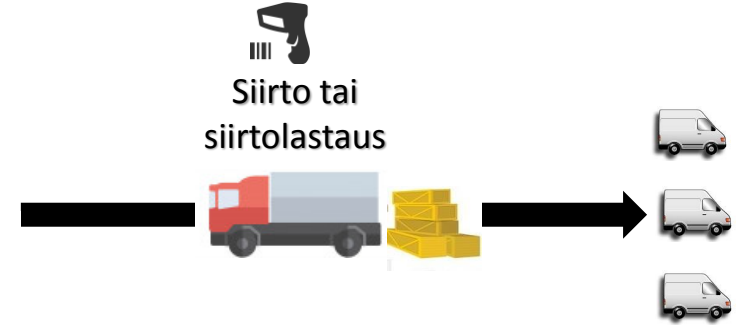

1

*Tuotteet saapuvat
Vastaanottoalue*

Direktiivin mukainen vastaanoton skannaus

*Tupakkatuotteet vastaanotetaan
toimintayksikössä*

2

*Varastokeräily ja
lähettämötoiminnot
tilauksen keräilyalueella*

Direktiivin mukainen koonnin skannaus

*Skannauksella yhdistetään eri yksilöllisten tunnisteen tasot
Skannaus parantaa toimintojen tuottavuutta
lähety- ja saapumistoimintojen aikana*

4

*Muut
varaston
prosessit*

**Siirto tai
siirtolastaus**

**Suoramyynti
Jakeluajoneuvot**

3

*Tuotteet lähtevät
Lähetysalue*

Direktiivin mukainen lähetyksen skannaus

Lähetetään 24 tunnin sisällä ennen lähetystapahtumaa

**Ennalta tehtävien tilausten
toimitus
vähittäismyyntipaikkaan**

1

Tuotteet saapuvat
Vastaanottoalue

3

Tuotteet lähtevät
Lähetysalue

Jos
tukkumyymälä tarjoaa
toimituspalvelun

Direktiivin mukainen lähetyksen skannaus

Lähetetään 24 tunnin sisällä ennen lähetystapahtumaa

Ennalta tehtävien
tilausten toimitus
vähittäismyyntipa-
ikkaan